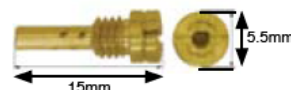

N424-25B-XXX

Applications: FCR Horizontal and Downdraft Series FCR28, 32, 33, 35, 37, 39, 41mm, **Arctic Cat** ATV with CVK carburetor, **Harley-Davidson** w/Keihin BD (Screamin Eagle) and Keihin BH (non CV type), **Kawasaki** models with CVK and FCR carburetors, (VN700/750/1500 **Vulcan** with CVK see N424-22-XXX) **Yamaha** YZF600R (95-07), **Yamaha** Snowmobile with Keihin BD carburetor.

Size	Order No.	Size	Order No.	Size	Order No.
#35	019-810	#58	019-819	#80	019-828
#38	019-811	#60	019-820	#82	019-829
#40	019-812	#62	019-821	#85	019-830
#42	019-813	#65	019-822	#88	019-831
#45	019-814	#68	019-823	#90	019-832
#48	019-815	#70	019-824	#92	019-833
#50	019-816	#72	019-825	#95	019-834
#52	019-817	#75	019-826	#98	019-835
#55	019-818	#78	019-827	#100	019-836