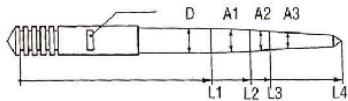

5 Clip Positions

CR35-39mm (5-Clip Position) Sold each.

Size	Keihin No.		Order No.
3865	N427-38A00	Richer	—
3867	N427-38B00	↓ Leaner	—
3869	N427-38C00		017152

Clip for Jet Needle

0403-802-1000

018-616